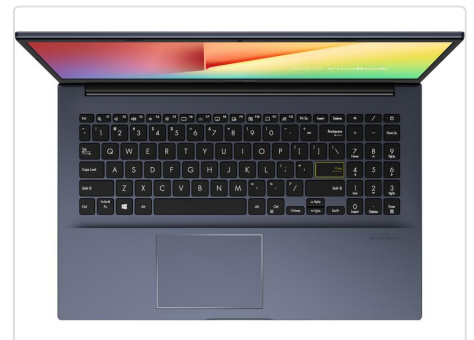

Windows 10

Windows 10 ist intuitiv und benutzerfreundlich. Es vereint die besten Funktionen aus Windows 7 und Windows 8.1 und erweitert sie mit neuen Features, die den Umgang mit Ihrem Computer noch schneller und übersichtlicher machen. Mit «Task View» beispielsweise verlieren Sie den Überblick auch dann nicht, wenn Sie viele Fenster gleichzeitig offen haben, und dank der neuen Suchfunktion finden Sie Ihre Dateien noch schneller und einfacher. Diese und viele weitere Neuerungen finden Sie in Windows 10.

Performance-Boost dank SSD

Geniessen Sie markant beschleunigte System- und Programmstarts: Als Massenspeicher liefert hier ein blitzschnelles Solid-State-Drive (SSD) den nötigen Speicherplatz für Ihre Programme und Dateien. Der Hauptvorteil von SSDs sind die schnellen Zugriffszeiten und hohen Lese- und Schreibgeschwindigkeiten, die herkömmliche Festplatten in den Schatten stellen. Ein weiterer Vorteil ist, dass SSDs keine beweglichen Teile enthalten. Das führt zu einer erhöhten Robustheit, da sich keine Teile mechanisch abnutzen. Ausserdem sind SSDs dadurch absolut geräuschlos.